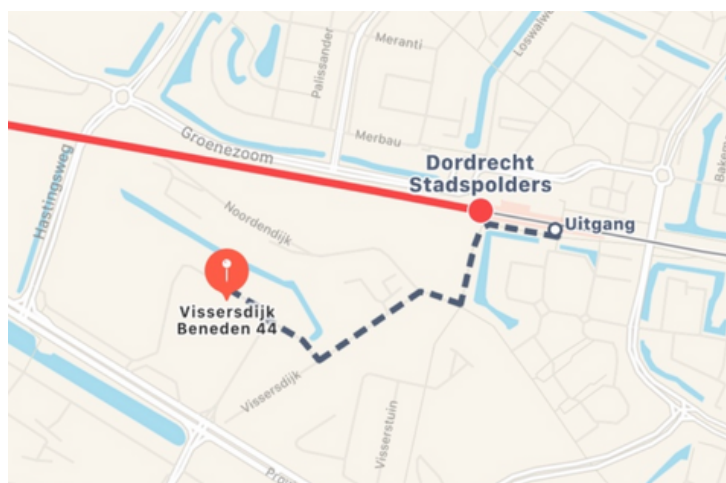

Coaching

Organisatie-advies

Vertrouwenspersoon

Trudy Krabbe

Route Dordrecht

Vanaf de Randweg N3

- Neem vanaf de randweg afslag 20 richting Werkendam.
- Sla aan het eind van de afrit rechtsaf naar de Provincialeweg.
- Sla na 1 km linksaf naar de Vissersdijk Beneden.
- Sla na 250 m linksaf om op de Vissersdijk Beneden te blijven.
- Mijn kantoor is na 80m aan je linkerhand:

Vissersdijk Beneden 44

Op de gevel staat: Jelier Bouw

Parkeren

- Je kunt doorgaans voor de deur, of een paar meter verderop vrij parkeren.

Met de trein

- Neem de Arriva-trein van Dordrecht CS richting Geldermalsen
- Stap uit op Dordrecht Stadspolders
- Loop 800 meter (ongeveer 10 minuten voor de stevige wandelaar)
- Mijn kantoor is aan je linkerhand: Vissersdijk Beneden 44.

Ga naar binnen, neem de trap naar de wachtruimte en neem plaats.

Trudy Krabbe

Zuid Kerkstraat 6
44 86 BR Colijnsplaat

Bezoekadres

Vissersdijk Beneden 44
3319 GW Dordrecht

06 22 90 30 90

info@trudykrabbe.nl
www.trudykrabbe.nl