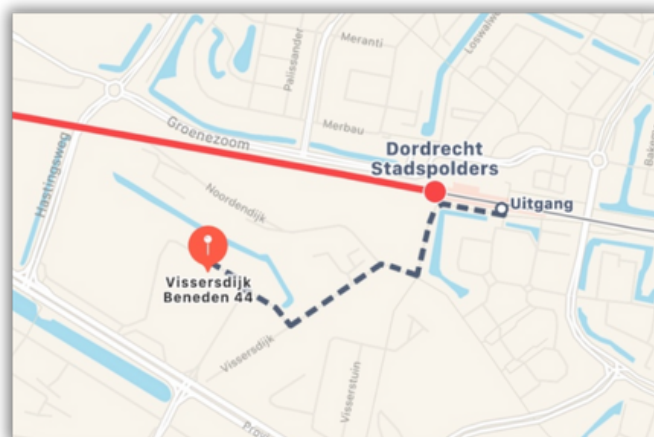

Coaching

Organisatie-
advies

Vertrouwens-
persoon

Trudy Krabbe

Route Dordrecht

Vanaf de Randweg N3

- Neem vanaf de randweg afslag 3 richting Werkendam.
- Sla aan het eind van de afrit rechtsaf naar de Provincialeweg.
- Sla na 1 km linksaf naar de Vissersdijk Beneden.
- Sla na 250 m linksaf om op de Vissersdijk Beneden te blijven.
- Mijn kantoor is na 80m aan je linkerhand:

Vissersdijk Beneden 44
Op de gevel staat: Jelier Bouw

Parkeren

- Je kunt doorgaans voor de deur, of een paar meter verderop vrij parkeren.

Met de trein

- Neem de R-net-trein van Dordrecht CS richting Geldermalsen
- Stap uit op Dordrecht Stadspolders
- Loop 800 meter (ongeveer 10 minuten voor de stevige wandelaar)
- Mijn kantoor is aan je linkerhand: Vissersdijk Beneden 44.

**Ga naar binnen, neem de trap naar de
wachtruimte en neem plaats.**

Trudy Krabbe
Zuid Kerkstraat 6
44 86 BR Colijnsplaat

Bezoekadres
Vissersdijk Beneden 44
3319 GW Dordrecht

06 22 90 30 90
info@trudykrabbe.nl
www.trudykrabbe.nl